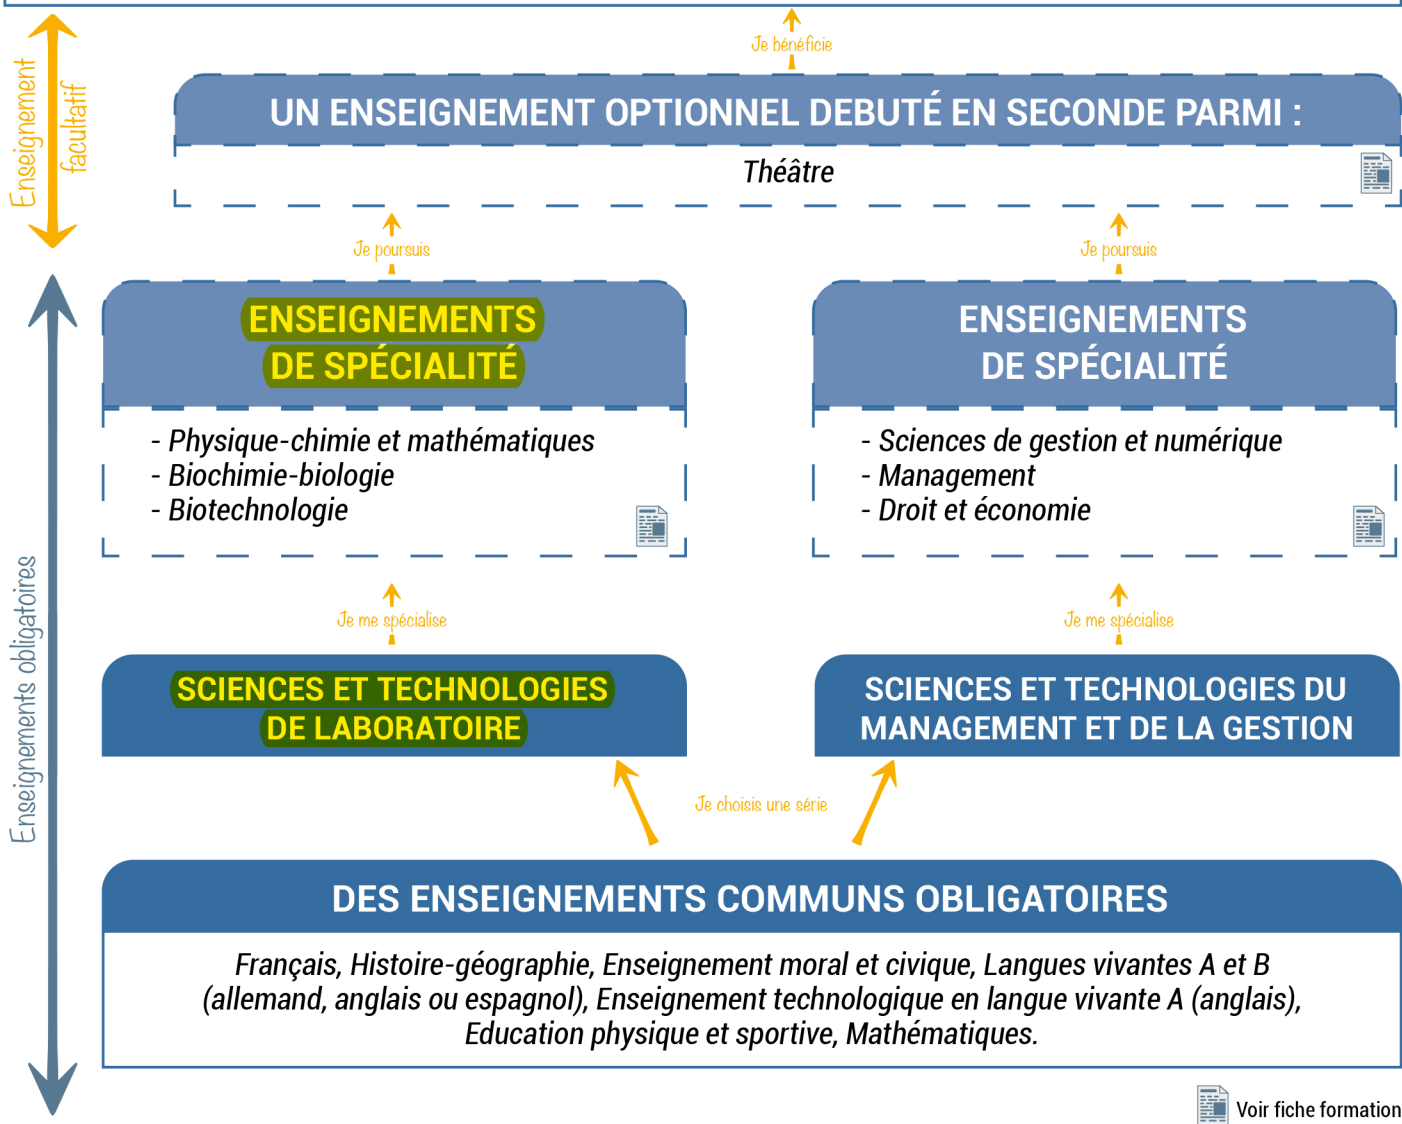

### DES RÉUSSITES CONFIRMÉES

#### LES SPÉCIFICITÉS AU LYCÉE WITTMER

*L'accompagnement personnalisé en fonction des besoins des élèves, un accompagnement au choix à l'orientation (mini stages, salons), des parcours citoyens, un établissement en Démarche de Développement Durable (Label E3D), des parcours d'éducation artistique et culturelle, des échanges et séjours à l'étranger, des partenariats Erasmus+, un cadre de vie remarquable propice aux études, un internat et un restaurant scolaire appréciés, un nouveau gymnase, des stages vacances, des équipements numériques au service de la pédagogie (salles tablettes, écrans tactiles...) Des équipements de laboratoire dédiés aux élèves de STL et des salles numériques réservées aux élèves de STMG.*